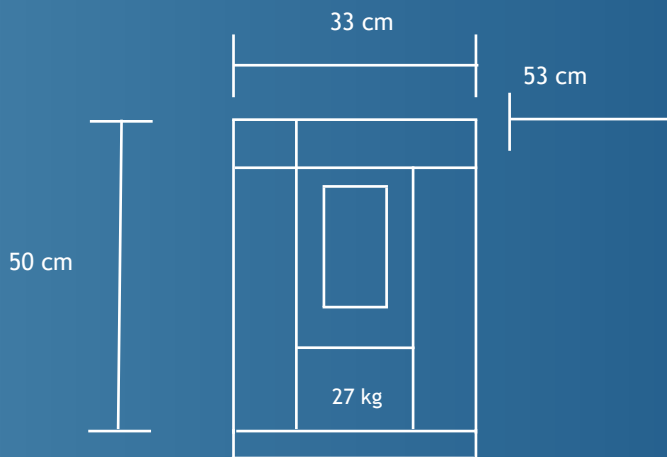

# Technische Daten

Modell	più 201
Geeignet für	20 bis 50 Personen
Anzahl der Auswahlen	Direktanwahlen
Anzahl der Behälter	2
Spannung/Anschlusswerte Strom	230 V / 1.500 W
Kapazität Satzbehälter	ca. 25 Portionen Kaffee
Kapazität Tropfschale	1 Liter
Maße (BxTxH)	33 x 53 x 50 cm
Maße geöffnet (BxH)	44 x 79 cm
Maximale Tassenhöhe	13,5 cm
Gewicht	27 kg
Inhalt Bohnenbehälter	0,75 kg
Inhalt Milchpulver	0,3 kg
Milch	Instant
Modulares Zahlungssystem	Auf Anfrage möglich